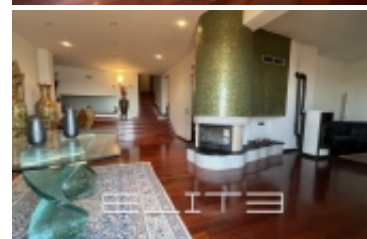

**# C7606, SPLENDIDA VILLA SINGOLA IN
ZONA COLLINARE E PANORAMICA
CON DUE AMPI APPARTAMENTI**

Vendita. € 570.000

Semicentro, Ancona

In esclusiva proponiamo splendida villa singola in zona panoramica e collinare, caratterizzata da ampi spazi ed interni confortevoli e lussuosi, disposta su tre livelli e già suddivisa in due unità abitative di complessivi 500mq, con una corte attrezzata a giardino di 2400mq e la possibilità di edificare ulteriori 80mq. L'ingresso carrabile con cancello automatico introduce alla corte pavimentata con accesso su garage doppio e su ampia taverna con camino dotato di impianto di riscaldamento, angolo cottura rivestito in ceramica e bagno di servizio al piano. Con la scala interna si accede ad un locale adibito a cantina e di seguito all'ampio appartamento, con enorme salone con parquet a listoni, con finestre a tutta vista sulla vallata, un terrazzo perimetrale ed uno studio con pavimentazione in cotto. Grande cucina attrezzata con uscita sul giardino e due locali, uno adibito a lavanderia e l'altro a palestra, bagno di servizio finestrato. Completano questo piano tre camere matrimoniali, di cui una con servizio interno ed il bagno principale. L'ultimo piano è costituito da una parte ultimata composta da tre locali più bagno, con accesso ad una parte mansardata abitabile allo stato grezzo con finestre e lucernari, con ingresso indipendente. Ottime le condizioni interne.