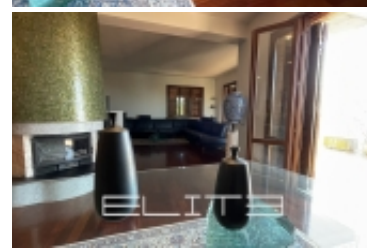

**# C7606, SPLENDIDA VILLA SINGOLA IN
ZONA COLLINARE E PANORAMICA
CON DUE AMPI APPARTAMENTI**

Vendita. € 570.000

Semicentro, Ancona

In esclusiva proponiamo splendida villa singola in zona panoramica e collinare, caratterizzata da ampi spazi ed interni confortevoli e lussuosi, disposta su tre livelli e già suddivisa in due unità abitative di complessivi 500mq, con una corte attrezzata a giardino di 2400mq e la possibilità di edificare ulteriori 80mq. L'ingresso carrabile con cancello automatico introduce alla corte pavimentata con accesso su garage doppio e su ampia taverna con camino dotato di impianto di riscaldamento, angolo cottura rivestito in ceramica e bagno di servizio al piano. Con la scala interna si accede ad un locale adibito a cantina e di seguito all'ampio appartamento, con enorme salone con parquet a listoni, con finestre a tutta vista sulla vallata, un terrazzo perimetrale ed uno studio con pavimentazione in cotto. Grande cucina attrezzata con uscita sul giardino e due locali, uno adibito a lavanderia e l'altro a palestra, bagno di servizio finestrato. Completano questo piano tre camere matrimoniali, di cui una con servizio interno ed il bagno principale. L'ultimo piano è costituito da una parte ultimata composta da tre locali più bagno, con accesso ad una parte mansardata abitabile allo stato grezzo con finestre e lucernari, con ingresso indipendente. Ottime le condizioni interne.