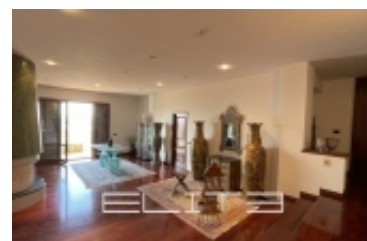

**# C7606, SPLENDIDA VILLA SINGOLA IN
ZONA COLLINARE E PANORAMICA
CON DUE AMPI APPARTAMENTI**

Vendita. € 570.000

Semicentro, Ancona

In esclusiva proponiamo splendida villa singola in zona panoramica e collinare, caratterizzata da ampi spazi ed interni confortevoli e lussuosi, disposta su tre livelli e già suddivisa in due unità abitative di complessivi 500mq, con una corte attrezzata a giardino di 2400mq e la possibilità di edificare ulteriori 80mq. L'ingresso carrabile con cancello automatico introduce alla corte pavimentata con accesso su garage doppio e su ampia taverna con camino dotato di impianto di riscaldamento, angolo cottura rivestito in ceramica e bagno di servizio al piano. Con la scala interna si accede ad un locale adibito a cantina e di seguito all'ampio appartamento, con enorme salone con parquet a listoni, con finestre a tutta vista sulla vallata, un terrazzo perimetrale ed uno studio con pavimentazione in cotto. Grande cucina attrezzata con uscita sul giardino e due locali, uno adibito a lavanderia e l'altro a palestra, bagno di servizio finestrato. Completano questo piano tre camere matrimoniali, di cui una con servizio interno ed il bagno principale. L'ultimo piano è costituito da una parte ultimata composta da tre locali più bagno, con accesso ad una parte mansardata abitabile allo stato grezzo con finestre e lucernari, con ingresso indipendente. Ottime le condizioni interne.