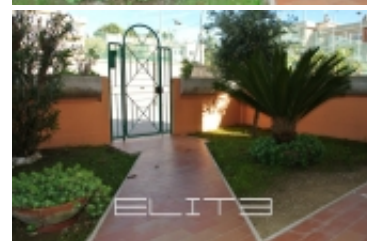

**# C7838, SIROLO CENTRO
APPARTAMENTO CON GIARDINO E
BOX AUTO**

**Vendita. Trattativa
riservata**

via carducci, Sirolo - Centro, Sirolo

A Sirolo centro, più precisamente in Via Carducci, una via senza sbocco e riservata ai soli residenti, proponiamo in vendita appartamento completo di ogni confort. Posto al piano terra e di testa di un piccolo condominio è così composto: cancelletto su corte anteriore in parte pavimentata e in parte piantumata, porta blindata, ingresso su soggiorno con angolo cottura e uscita su giardino laterale, disimpegno zona notte, bagno con doccia, ampia cameretta e camera matrimoniale entrambe con uscita su terrazzino posteriore. Ottime le condizioni sia esterne che interne, persiane in legno, infissi con doppio vetro e riscaldamento autonomo con caldaia. Completa la proprietà un preziosissimo box auto con bocca di lupo, punto d'acqua e termosifone. Assolutamente da vedere. Una esclusiva della Elite Immobiliare!